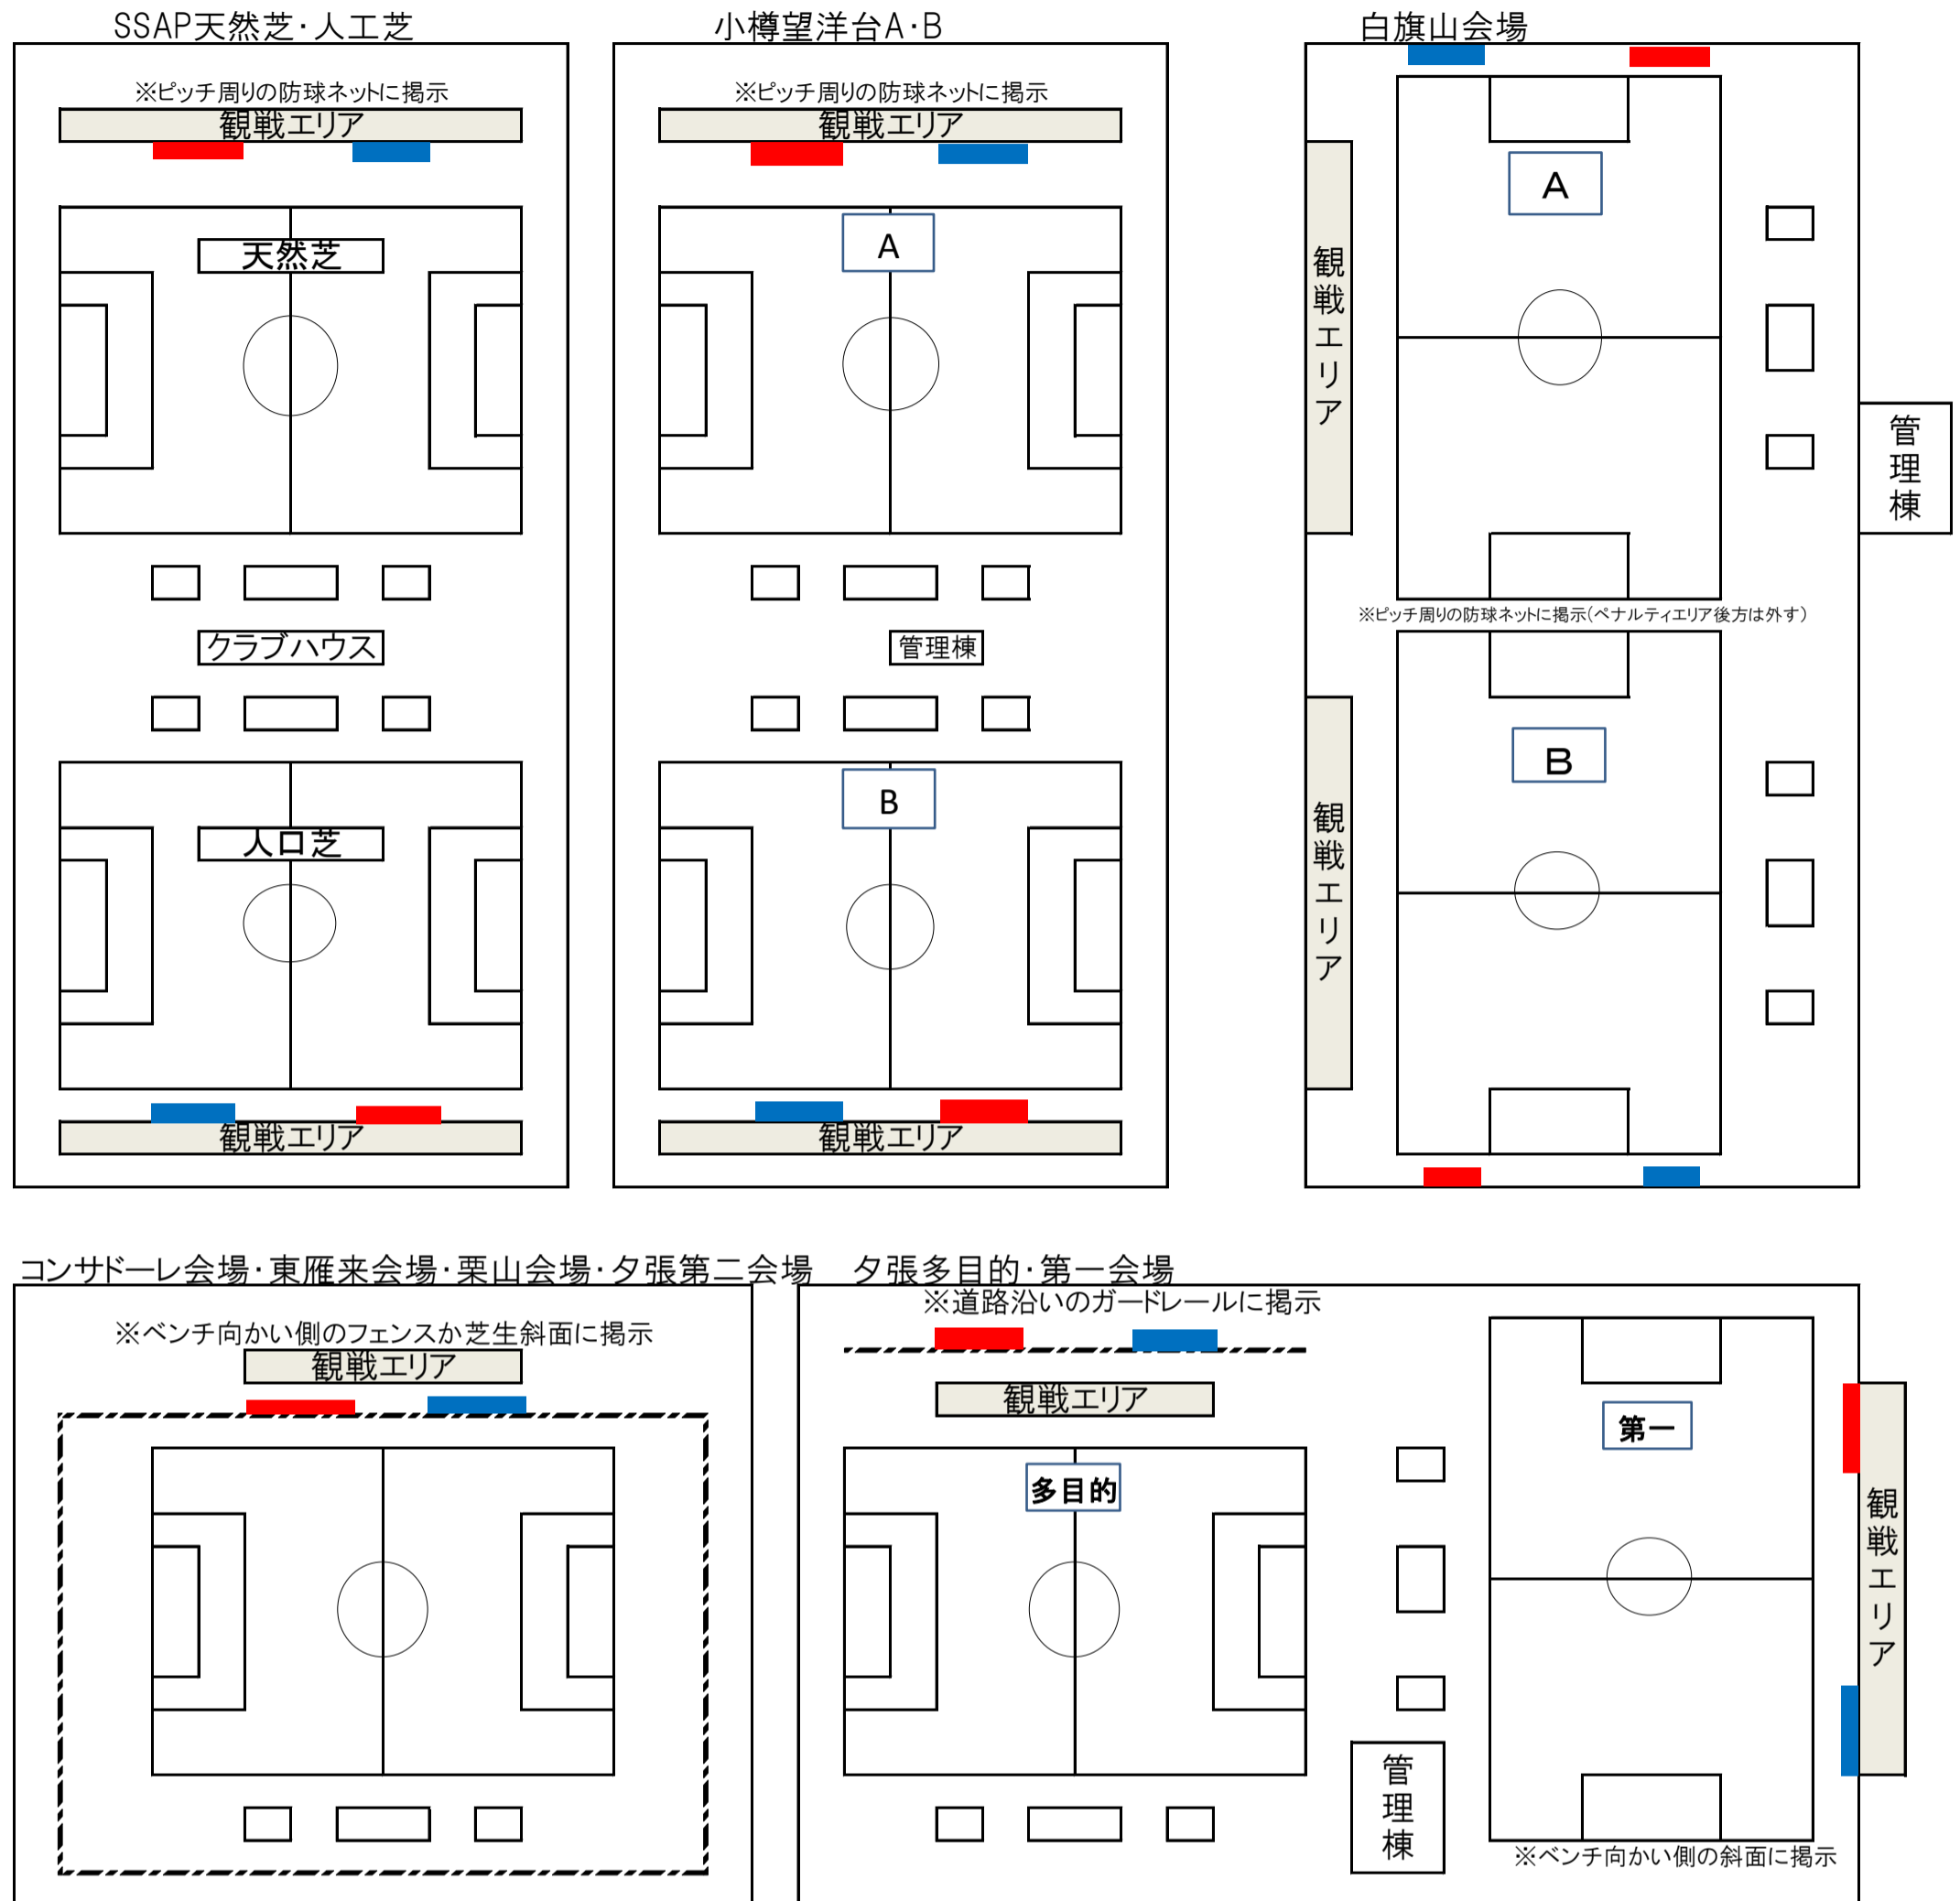

# 第39回 日本クラブユースサッカー選手権(U-15)大会

## 【応援バナー掲示位置】

 バナー掲示可能区域

### ◇バナー掲示の際の注意事項◇

- ① 応援バナー掲示については、スペースに限りがありますので、指定位置以外の掲示は出来ません。  
なお、変更される場合もありますので、各会場の競技責任者・会場管理責任者の指示に従ってください。
- ② ベンチ左側のチームは 、右側のチームは  に掲示してください。
- ③ 試合開始10分前には、掲示を完了してください。
- ④ 鉄杭などを持参しての掲示は、観戦エリアで観戦の妨げにならない位置には可能。(夕張会場、白旗山会場)
- ⑤ 鳴り物の使用を認めている会場は、夕張第一・第二会場、栗山会場、小樽会場、白旗山会場。  
使用が**禁止されている会場**は住宅が近い、SSAP会場、東雁来会場、コンサドーレ会場の3会場です。  
(観戦場所も限られていますので、ご理解・ご協力をお願いします。)