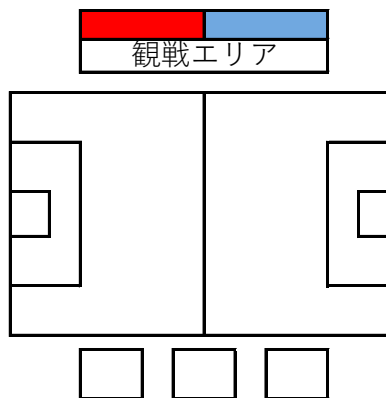

【応援バナー掲示位置】

【宮城総合運動陸上競技場】

【大胡総合運動公園サッカー場】

※スタンド前方の手すりの上部から掲示

◇バナー提出の際の注意事項◇

- ① 応援バナー掲示については、スペースに限りがありますので、指定位置以外の掲示は出来ません。
ピッチに向かい、ベンチ左側のチームは■、ベンチの右側のチームは■に、掲示してください。
- ② ネット上部への掲示は危険ですので、行わないでください。
- ③ 試合開始10分前には、掲示を完了してください。
- ④ 宮城総合には掲示できるネットがありますが、植木等に被害を与えないよう掲示には
特にご注意ください。
- ⑤ 大胡総合運動公園サッカー場は、掲示する場所がございませんので、ご承知おきください。
- ⑥ 会場責任者より指示があった場合は速やかにご協力ください。