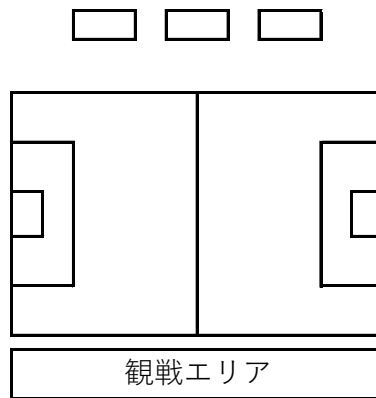

【応援バナー掲示位置】

【宮城総合運動陸上競技場】

【大胡総合運動公園サッカー場】

※スタンド前方の手すりの上部から掲示

◇バナー提出の際の注意事項◇

- ① 応援バナー掲示については、スペースに限りがありますので、指定位置以外の掲示は出来ません。
ピッチに向かい、ベンチ左側のチームは■、ベンチの右側のチームは■に、掲示してください。
- ② ネット上部への掲示は危険ですので、行わないでください。
- ③ 試合開始10分前には、掲示を完了してください。
- ④ 宮城総合には掲示できるネットがありますが、植木等に被害を与えないよう掲示には
特にご注意ください。
- ⑤ 大胡総合運動公園サッカー場は、掲示する場所がございませんので、ご承知おきください。
- ⑥ 会場責任者より指示があった場合は速やかにご協力ください。