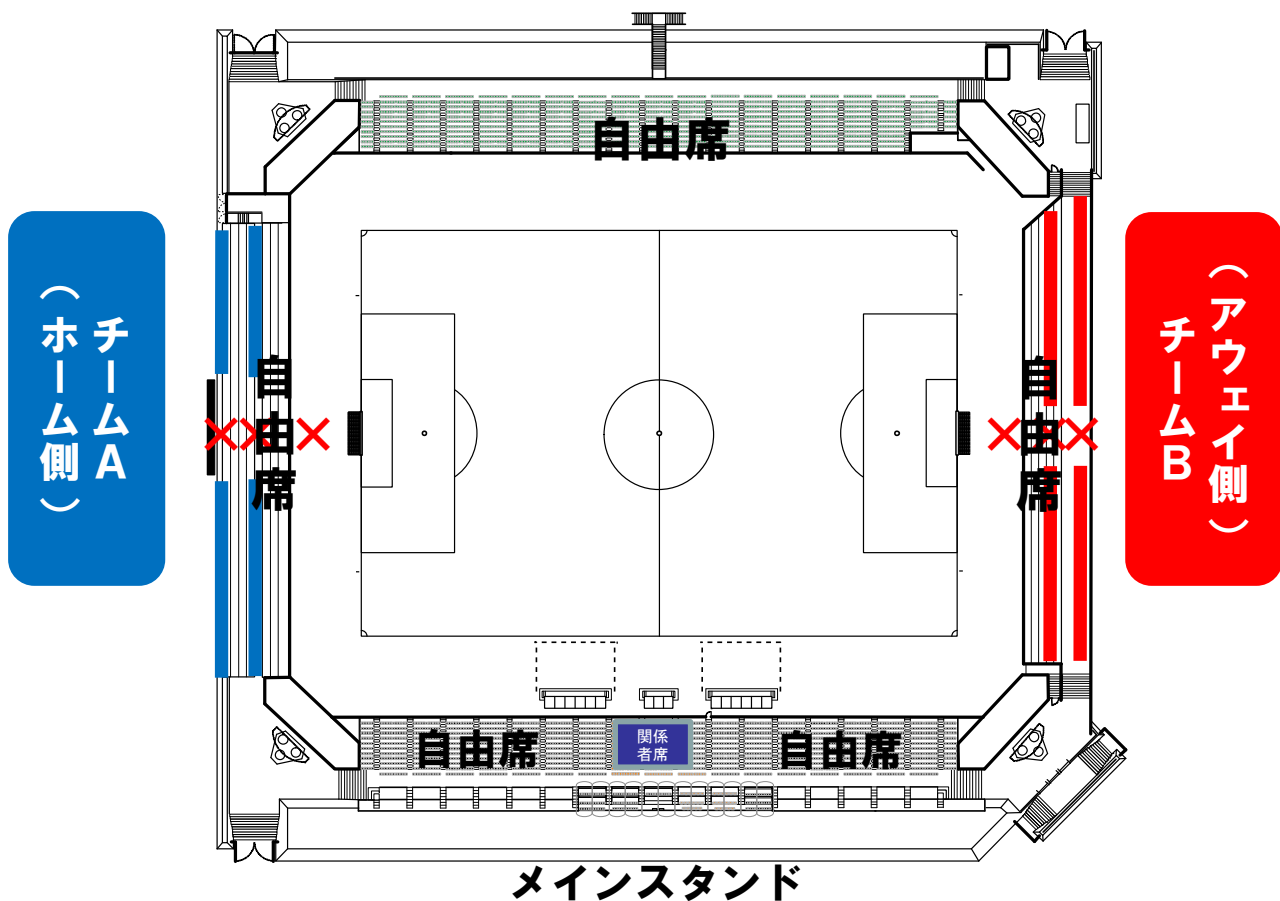

第48回日本クラブユースサッカー(U-18)選手権大会 準決勝/決勝

応援幕掲出位置

チームA 応援幕掲出位置

<ゴール裏>

自陣側ゴール真後ろ(ゴールエリアの範囲)を除く
ゴール裏スタンド内手すり・電光板前を除く最後部
手すり・フェンス

チームB 応援幕掲出位置

<ゴール裏>

自陣側ゴール真後ろ(ゴールエリアの範囲)を除く
ゴール裏スタンド内手すり・最後部手すり・フェンス

応援幕掲出NGエリア

- ①メイン・バックスタンドには掲出できません。
 - ②両ゴール裏スタンドの最前部には掲出できません。
 - ③両ゴールの真後ろにつきましては、競技に直接影響を及ぼす恐れがあるため、旗・応援幕を使つての応援はできません。
 - ④スタンド内座席には掲出(設置)できません。
- ※設置場所の詳細は係員にご確認ください。