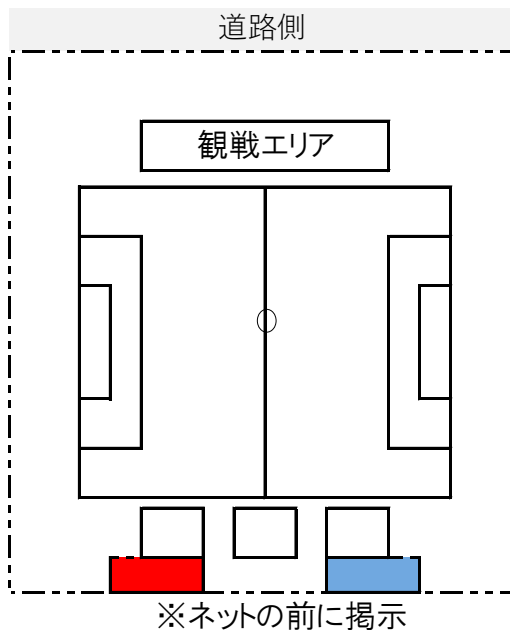

【応援バナー掲示位置】

【アミノバイタルサッカー場】

【アミノバイタル多目的】

◇バナー提出の際の注意事項◇

- ① 応援バナー掲示については、スペースに限りがありますので、指定位置以外の掲示は出来ません。
ピッチに向かい、ベンチ左側のチームは  ベンチ右側のチームは  に掲示してください。
- ② ネット上部への掲示は危険ですので、行わないでください。
- ③ 試合開始10分前には、掲示を完了してください。
- ④ 宮崎県条例で広告掲載料が発生します
0.1平米 1日 30円