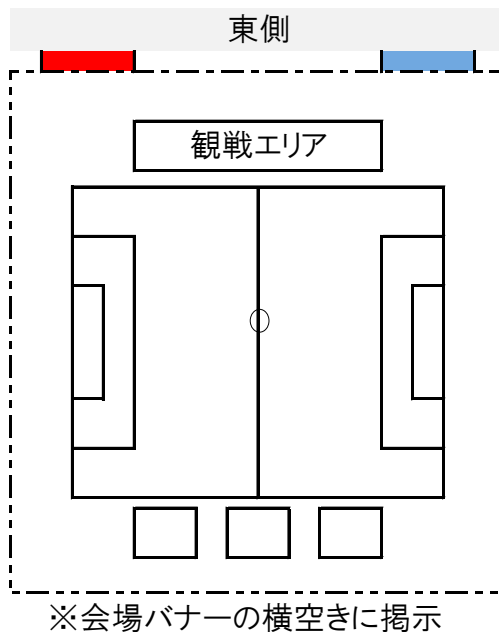

【応援バナー掲示位置】

【アミノバイタルサッカー場】

【アミノバイタル多目的】

◇バナー提出の際の注意事項◇

- ① 応援バナー掲示については、スペースに限りがありますので、指定位置以外の掲示は出来ません。
ピッチに向かい、ベンチ左側のチームは  ベンチ右側のチームは  に掲示してください。
- ② ネット上部への掲示は危険ですので、行わないでください。
- ③ 試合開始10分前には、掲示を完了してください。
- ④ 宮崎県条例で広告掲載料が発生します
0.1平米 1日 30円