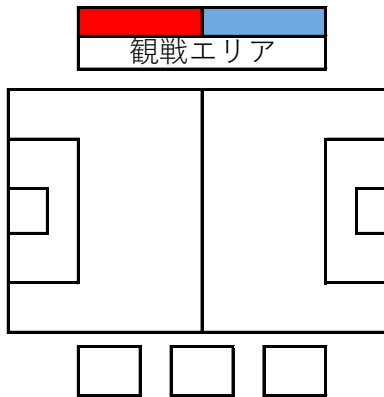

## 【応援バナー掲示位置】

【宮城総合運動陸上競技場】

【大胡総合運動公園サッカー場】

※スタンド前方の手すりの上部から掲示

### ◇バナー提出の際の注意事項◇

- ① 応援バナー掲示については、スペースに限りがありますので、指定位置以外の掲示は出来ません。  
ピッチに向かい、ベンチ左側のチームは■、ベンチの右側のチームは■に、掲示してください。
- ② ネット上部への掲示は危険ですので、行わないでください。
- ③ 試合開始10分前には、掲示を完了してください。
- ④ 宮城総合には掲示できるネットがありますが、植木等に被害を与えないよう掲示には  
特にご注意ください。
- ⑤ 大胡総合運動公園サッカー場は、掲示する場所がございませんので、ご承知おきください。
- ⑥ 会場責任者より指示があった場合は速やかにご協力ください。