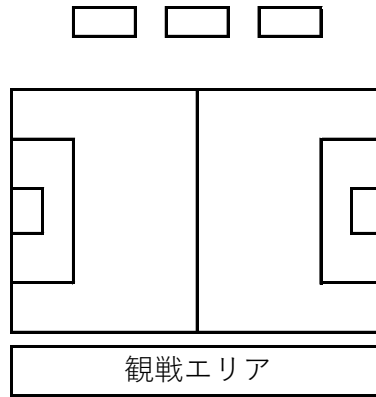

## 【応援バナー掲示位置】

【宮城総合運動陸上競技場】

【大胡総合運動公園サッカー場】

※スタンド前方の手すりの上部から掲示

### ◇バナー提出の際の注意事項◇

- ① 応援バナー掲示については、スペースに限りがありますので、指定位置以外の掲示は出来ません。  
ピッチに向かい、ベンチ左側のチームは■、ベンチの右側のチームは■に、掲示してください。
- ② ネット上部への掲示は危険ですので、行わないでください。
- ③ 試合開始10分前には、掲示を完了してください。
- ④ 宮城総合には掲示できるネットがありますが、植木等に被害を与えないよう掲示には  
特にご注意ください。
- ⑤ 大胡総合運動公園サッカー場は、掲示する場所がございませんので、ご承知おきください。
- ⑥ 会場責任者より指示があった場合は速やかにご協力ください。