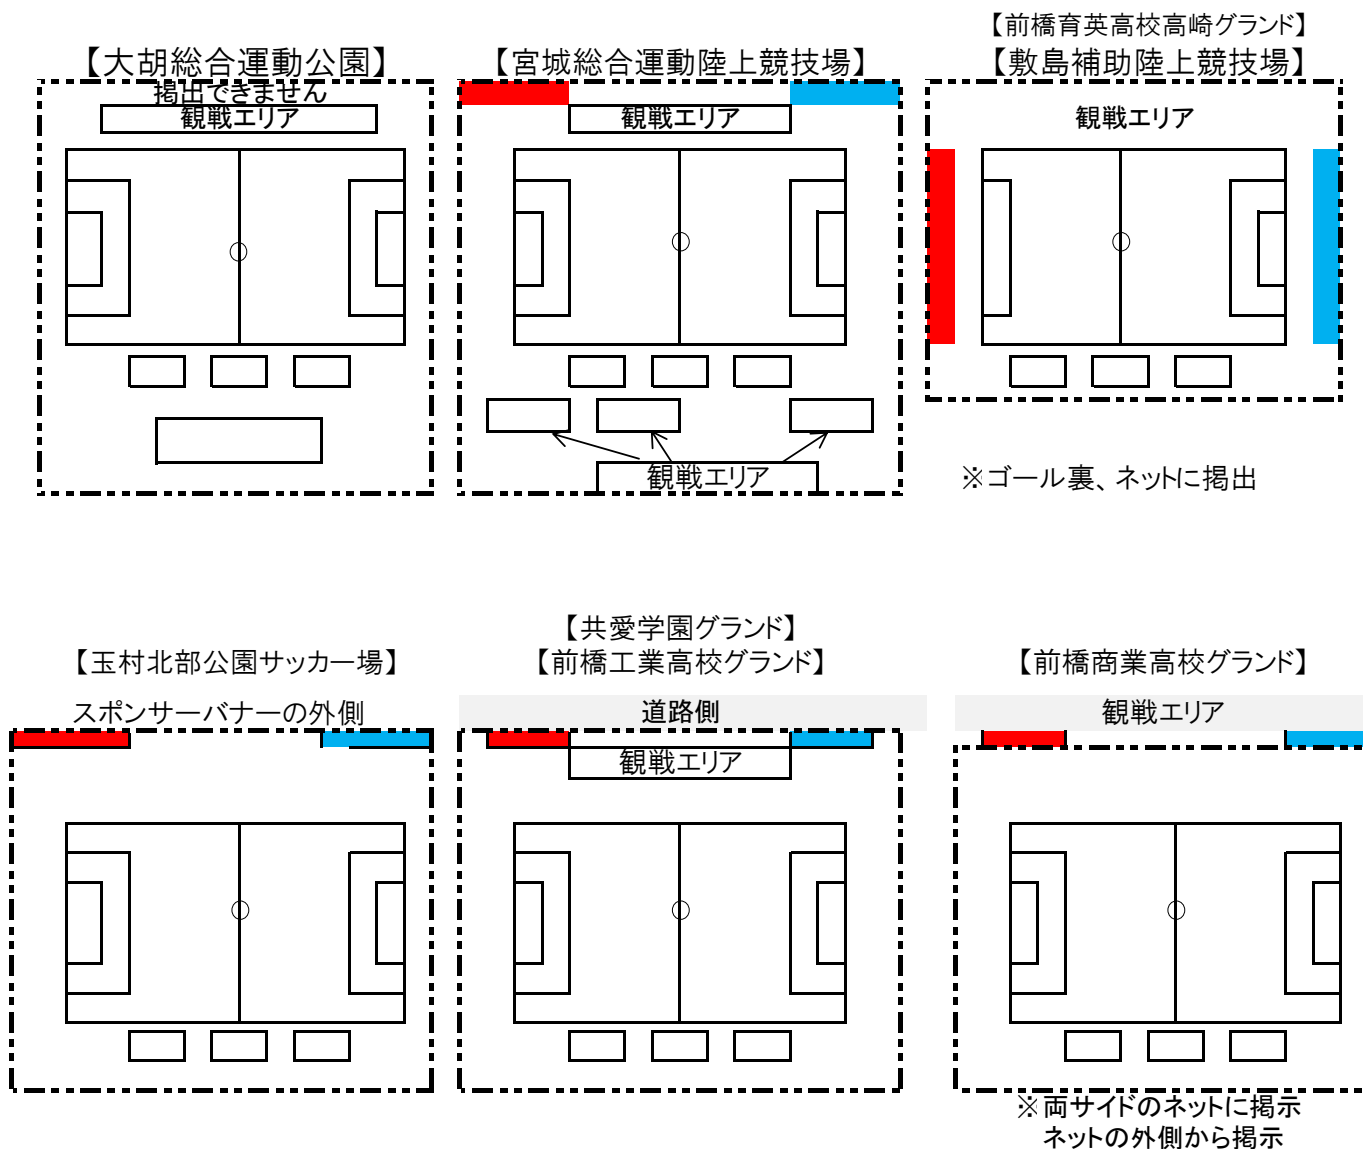

【応援バナー掲示位置】

◇バナー提出の際の注意事項◇

- ① 応援バナー掲示については、スペースに限りがありますので、指定位置以外の掲示は出来ません。
ピッチに向かい、ベンチ左側のチームは ■ ベンチ右側のチームは ■ に掲示してください。
- ② ネット上部への掲示は危険ですので、行わないでください。
- ③ 試合開始20分前には、掲示を完了してください。
- ④ 植木等に被害を与えないよう掲示には特にご注意ください。
- ⑤ 会場責任者より指示があった場合は速やかにご協力ください。