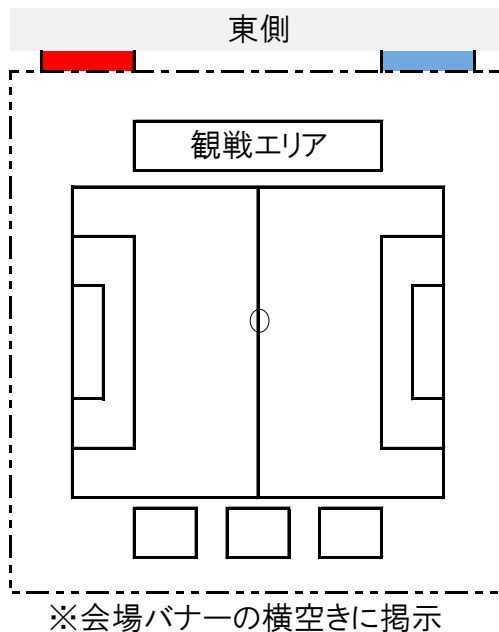

## 【応援バナー掲示位置】

【アミノバイタルサッカー場】

【アミノバイタル多目的】

### ◇バナー提出の際の注意事項◇

① 応援バナー掲示については、スペースに限りがありますので、指定位置以外の掲示は出来ません。

ピッチに向かい、ベンチ左側のチームは  ベンチ右側のチームは  に掲示してください。

② ネット上部への掲示は危険ですので、行わないでください。

③ 試合開始10分前には、掲示を完了してください。

④ 宮崎県条例で広告掲載料が発生します(対象:企業名が入ったもの)

対象バナーについては各クラブへお問い合わせください。