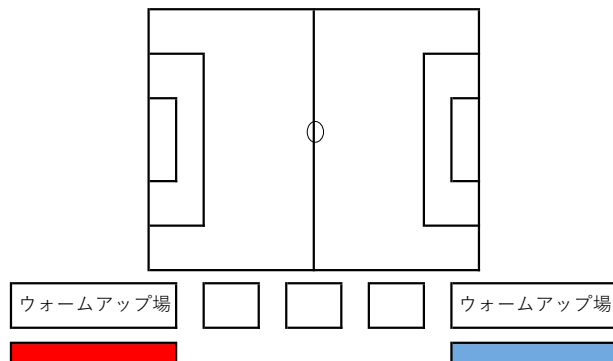

【きらら博記念公園】

サッカーラグビー場

■ きらら博記念公園サッカーラグビー場

※ ウォームアップ場後方のフェンスから掲示

◇全会場鳴り物禁止◇

◇バナー提出の際の注意事項◇

- ① 応援バナー掲示については、スペースに限りがありますので、指定位置以外の掲示は出来ません。
  ピッチに向かい、ベンチ左側のチームは ■、ベンチ右側のチームは ■ に掲示してください。
- ② ネット上部への掲示は危険ですので、行わないでください。
- ③ 試合開始10分前には、掲示を完了してください。

(観戦場所も限られていますので、ご理解・ご協力をお願いします。)

- ④ 会場責任者より指示があった場合は速やかにご協力ください。