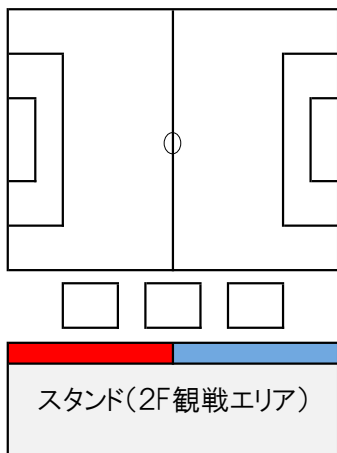

## 【応援バナー掲示位置】

#### ■ 維新みらいふスタジアム

※ 2F観戦スタンド前方の手すりの上部から掲示