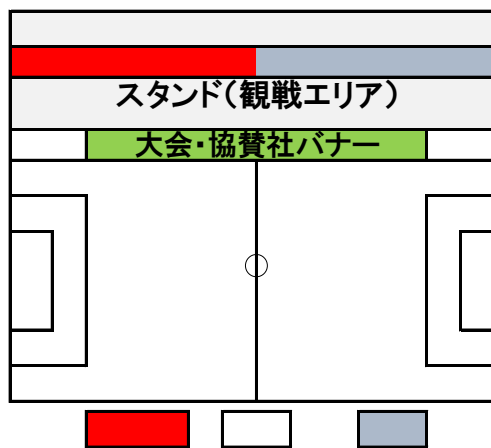

【応援バナー掲示位置】

【ヤンマーフィールド】

※スタンド1段目から上の手すりに掲示

【ヤンマースタジアム】

※スタンド1段目から上の手すりに掲示

【J-GREEN堺 S1】

※スタンド2段目から上の手すりに掲示
※1段目は大会バナー掲示

◇バナー提出の際の注意事項◇

- ① 応援バナー掲示については、スペースに限りがありますので、指定位置以外の掲示は出来ません。
ピッチに向かい、ベンチ左側のチームは  ベンチ右側のチームは  に掲示してください。
- ② 試合開始10分前には、掲示を完了してください。
- ③ ゴール裏への掲示不可
- ④ 会場責任者より指示があった場合は速やかにご協力ください。