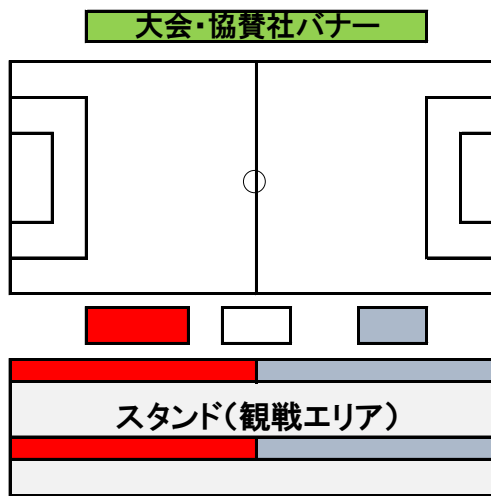

【応援バナー掲示位置】

【ヤンマーフィールド】

※スタンド1段目から上の手すりに掲示

【ヤンマースタジアム】

※スタンド1段目から上の手すりに掲示

【J-GREEN堺 S1】

※スタンド2段目から上の手すりに掲示
※1段目は大会バナー掲示

◇バナー提出の際の注意事項◇

- ① 応援バナー掲示については、スペースに限りがありますので、指定位置以外の掲示は出来ません。
ピッチに向かい、ベンチ左側のチームは  ベンチ右側のチームは  に掲示してください。
- ② 試合開始10分前には、掲示を完了してください。
- ③ ゴール裏への掲示不可
- ④ 会場責任者より指示があった場合は速やかにご協力ください。