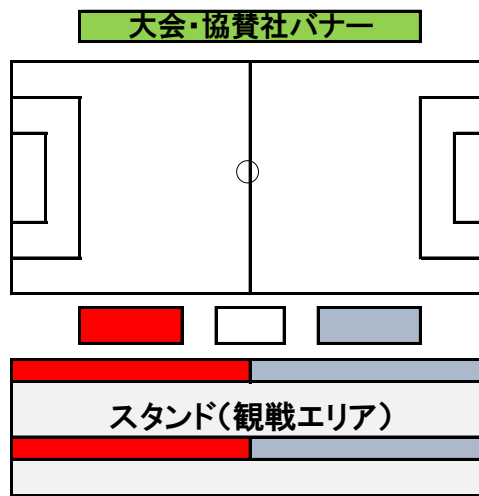

【応援バナー掲示位置】

【ヤンマーフィールド】

※スタンド1段目から上の手すりに掲示

【ヤンマースタジアム】

※スタンド1段目から上の手すりに掲示

【J-GREEN堺 S1】

※スタンド2段目から上の手すりに掲示
※1段目は大会バナー掲示

◇バナー提出の際の注意事項◇

- ① 応援バナー掲示については、スペースに限りがありますので、指定位置以外の掲示は出来ません。
ピッチに向かい、ベンチ左側のチームは  ベンチ右側のチームは  に掲示してください。
- ② 試合開始10分前には、掲示を完了してください。
- ③ ゴール裏への掲示不可
- ④ 会場責任者より指示があった場合は速やかにご協力ください。