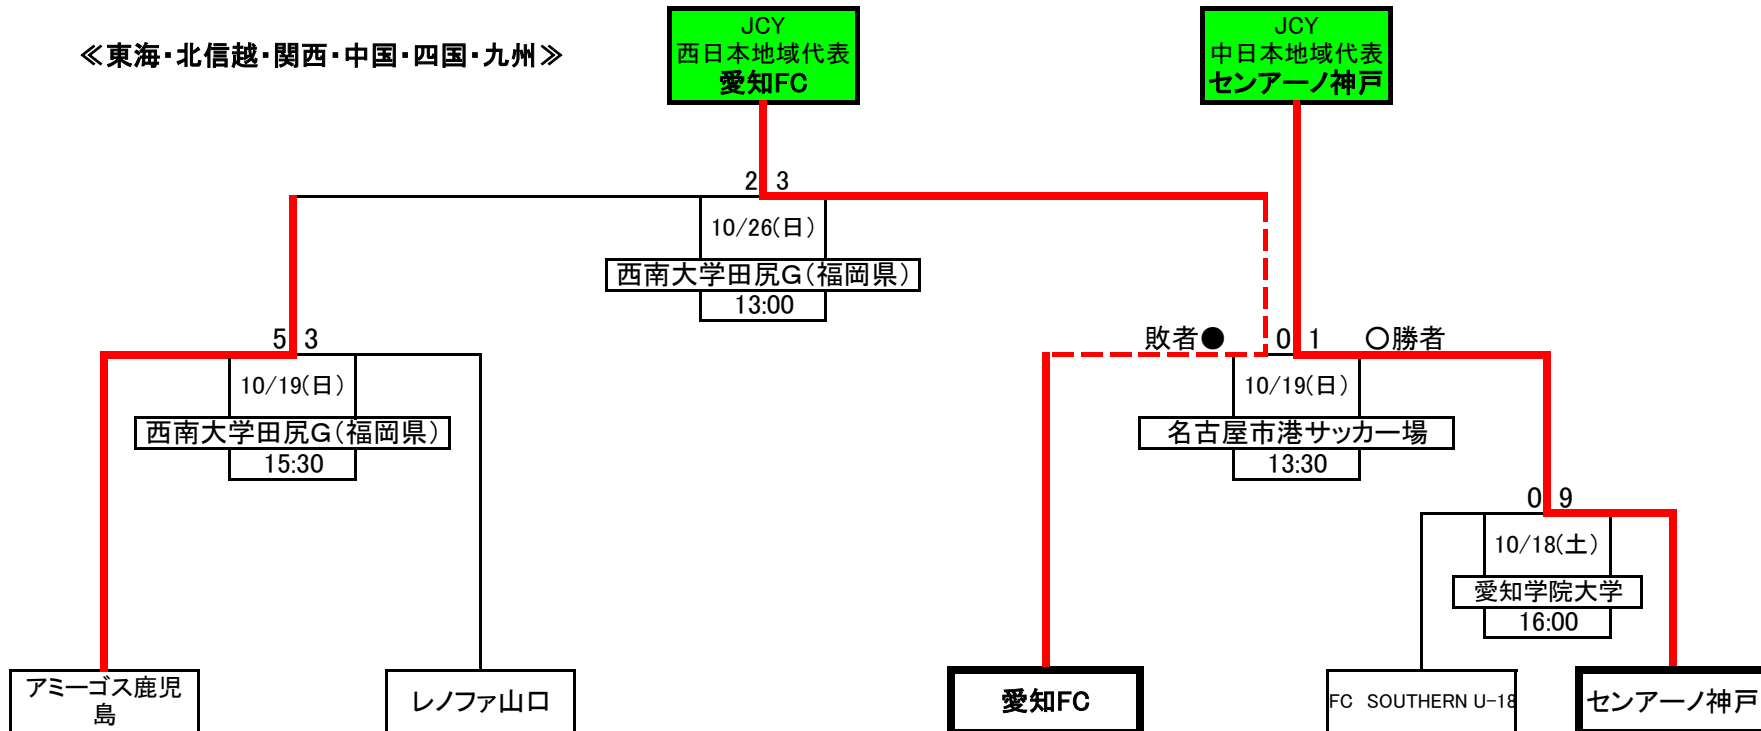

# 2014 Jユースカップ JCY地域代表決定スケジュール

《関東・東北・北海道》

《東海・北信越・関西・中国・四国・九州》

試合会場  
西南学院大学田尻G(福岡県)：西南学院大学田尻グリーンフィールド