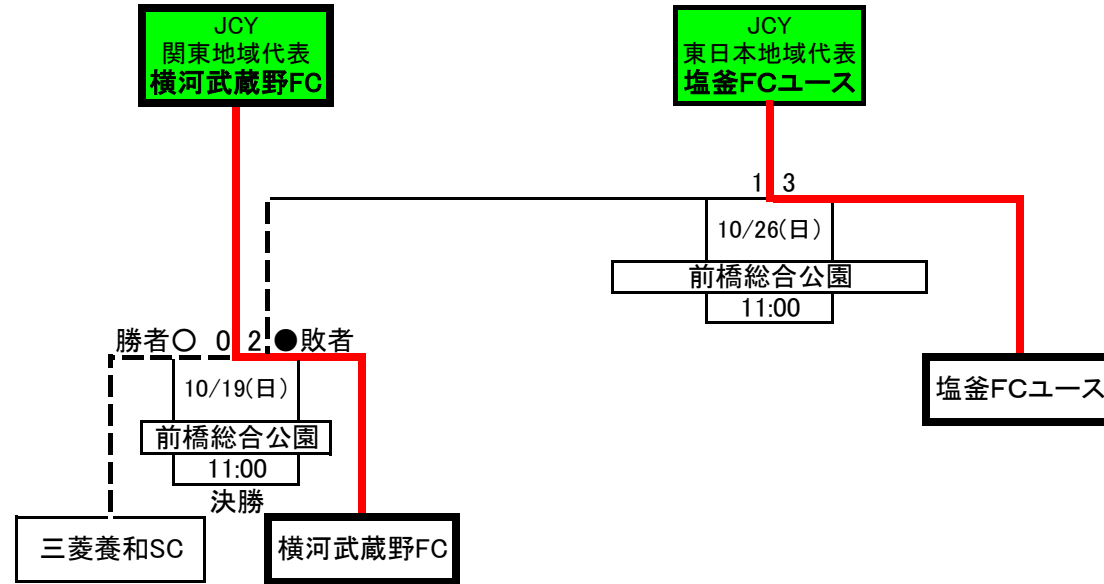

# 2014 Jユースカップ JCY地域代表決定スケジュール

《関東・東北・北海道》

《東海・北信越・関西・中国・四国・九州》

試合会場  
西南学院大学田尻G(福岡県)：西南学院大学田尻グリーンフィールド