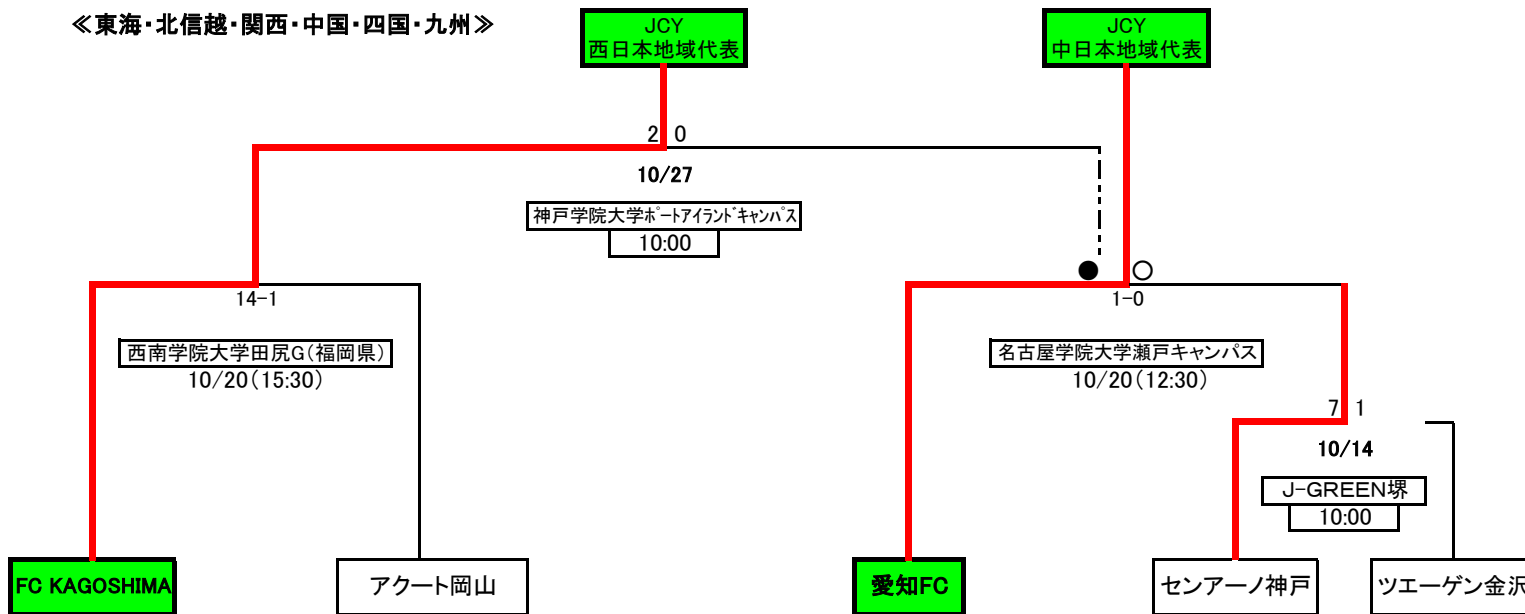

2013 ユースカップ JCY地域代表決定スケジュール

《関東・東北・北海道》

《東海・北信越・関西・中国・四国・九州》

※試合会場
西南学院大学田尻G(福岡県)：西南学院大学田尻グリーンフィールド