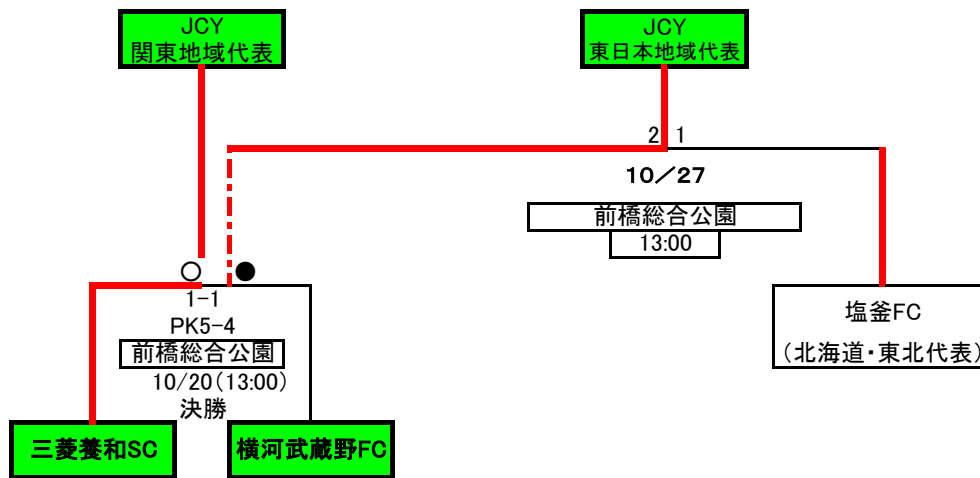

2013 ユースカップ JCY地域代表決定スケジュール

《関東・東北・北海道》

《東海・北信越・関西・中国・四国・九州》

※試合会場
西南学院大学田尻G(福岡県)：西南学院大学田尻グリーンフィールド