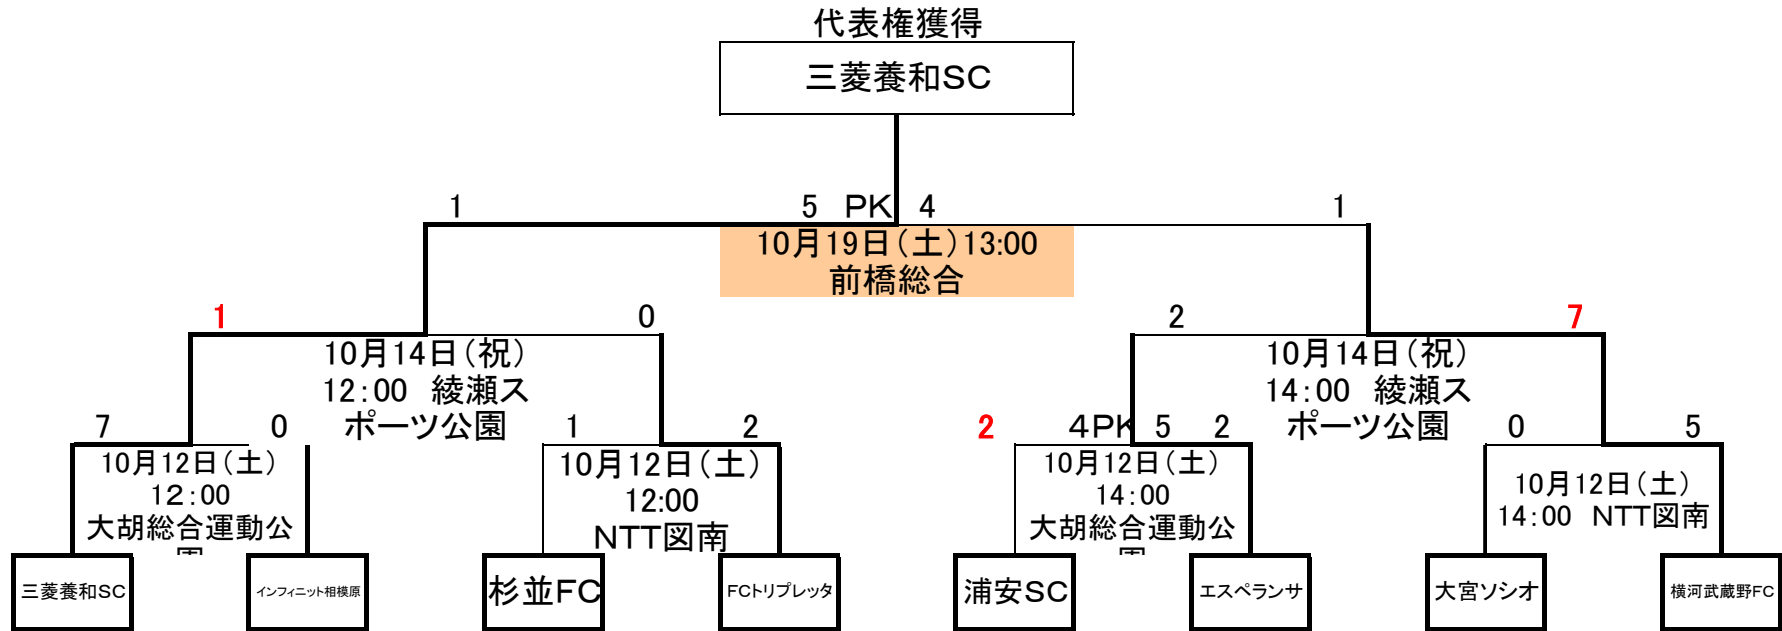

平成25年度 第17回 KCYリーグ 決勝トーナメント

2013年度KCYリーグ2次予選結果

Aグループ

NO	チーム名	横河武蔵野	つくばFC	ヴェルディ相模原	栗の木	勝	負	分	得点	失点	勝点	得失差	順位
1	横河武蔵野	☆☆	○	○	○	3	0	0	21	1	9	20	1
2	つくばFC	×	☆☆	×	○	1	2	0	3	16	3	-13	3
3	ヴェルディ相模原	×	○	☆☆	○	2	1	0	10	8	6	2	2
4	栗の木	×	×	×	☆☆	0	3	0	1	10	0	-9	4

Bグループ

NO	チーム名	浦安SC	常総アイデンティ	大森FC	大宮ソシオ	勝	負	分	得点	失点	勝点	得失差	順位
1	浦安SC	☆☆	○	○	○	3	0	0	12	3	9	9	1
2	常総アイデンティ	×	☆☆	×	×	0	3	0	2	14	0	-12	4
3	大森FC	×	○	☆☆	×	1	2	0	3	10	3	-7	3
4	大宮ソシオ	×	○	○	☆☆	2	1	0	14	4	6	10	2

Cグループ

NO	チーム名	杉並FC	インフィニット相模原	nexo tokyo	FC MAKUHARI	勝	負	分	得点	失点	勝点	得失差	順位
1	杉並FC	☆☆	○	○	○	3	0	0	11	0	9	11	1
2	インフィニット相模原	×	☆☆	○	○	2	1	0	13	4	6	9	2
3	nexo tokyo	×	×	☆☆	×	0	3	0	4	17	0	-13	4
4	FC MAKUHARI	×	×	○	☆☆	1	2	0	3	10	3	-7	3